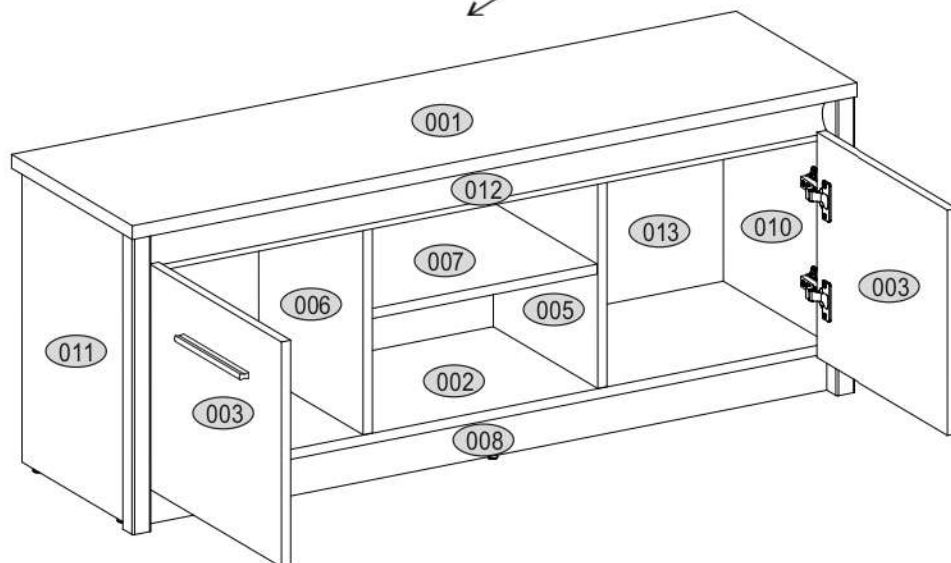

# AIRON 2D 125

KODA	DIMENZIJE				PAKET
001	1254	362	22	1	1/1
002	1186	334	16	1	1/1
003	363	395	16	2	1/1
005	396	313	16	1	1/1
006	396	313	16	1	1/1
007	390	311	16	1	1/1
008	1186	60	16	2	1/1
010	472	360	16/32	1	1/1
011	472	360	16/32	1	1/1
012	1186	60	30	1	1/1
013	417	1203	3	1	1/1
<b>DODATKI</b>				1	1/1

<p><b>x4</b> <b>e1</b></p> <p>Ø 7x50mm</p> 	<p><b>x12</b> <b>r1</b></p> <p>Ø 15x12mm</p> 	<p><b>x12</b> <b>r16</b></p> 	<p><b>x30</b> <b>f1</b></p> <p>Ø 8x30mm</p> 
<p><b>x4</b> <b>a143</b></p> 	<p><b>x4</b> <b>b119</b></p> 	<p><b>x14</b> <b>p25</b></p> <p>Ø 3,5x16n</p> 	<p><b>x4</b> <b>d1</b></p> <p>Ø 5x17 mm</p> 
<p><b>x6</b> <b>l2</b></p> 	<p><b>x2</b> <b>c412.030</b></p> 	<p><b>x4</b> <b>p42</b></p> <p>Ø 3,5x25mm</p> 	<p><b>x6</b> <b>k1</b></p> 
<p><b>x4</b> <b>s4</b></p> 	<p><b>x1</b> <b>z1</b></p> 		