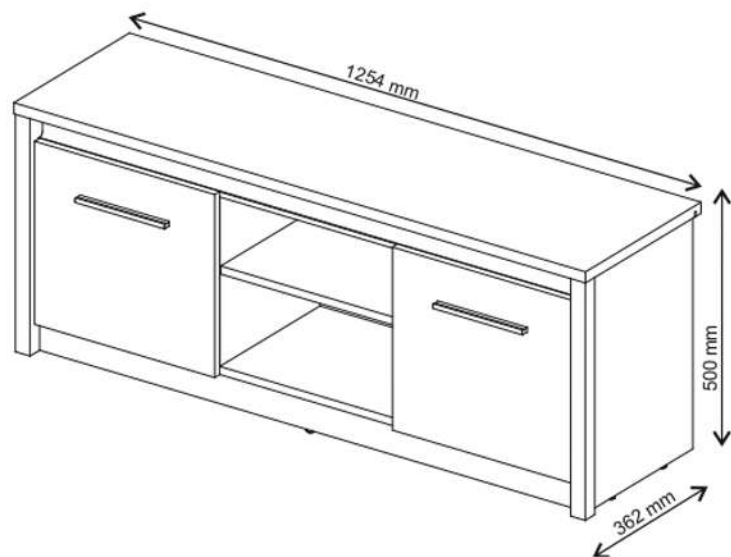

# AIRON 2D 125

KODA	DIMENZIJE				PAKET
001	1254	362	22	1	1/1
002	1186	334	16	1	1/1
003	363	395	16	2	1/1
005	396	313	16	1	1/1
006	396	313	16	1	1/1
007	390	311	16	1	1/1
008	1186	60	16	2	1/1
010	472	360	16/32	1	1/1
011	472	360	16/32	1	1/1
012	1186	60	30	1	1/1
013	417	1203	3	1	1/1
<b>DODATKI</b>				1	1/1