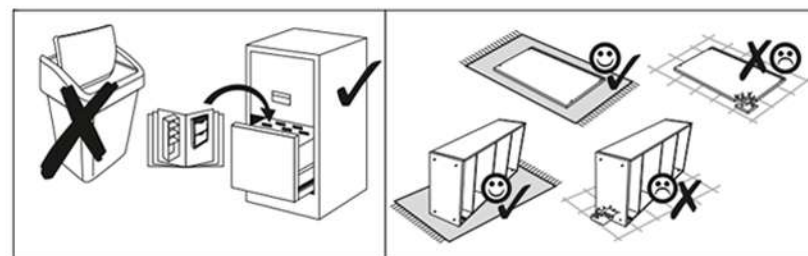

# AIRON 2D 125

KODA	DIMENZIJE				PAKET
001	1254	362	22	1	1/1
002	1186	334	16	1	1/1
003	363	395	16	2	1/1
005	396	313	16	1	1/1
006	396	313	16	1	1/1
007	390	311	16	1	1/1
008	1186	60	16	2	1/1
010	472	360	16/32	1	1/1
011	472	360	16/32	1	1/1
012	1186	60	30	1	1/1
013	417	1203	3	1	1/1
<b>DODATKI</b>				1	1/1

<p><b>x4</b> <b>e1</b></p> <p>Ø 7x50mm</p> 	<p><b>x12</b> <b>r1</b></p> <p>Ø 15x12mm</p> 	<p><b>x12</b> <b>r16</b></p> 	<p><b>x30</b> <b>f1</b></p> <p>Ø 8x30mm</p> 
<p><b>x4</b> <b>a143</b></p> 	<p><b>x4</b> <b>b119</b></p> 	<p><b>x14</b> <b>p25</b></p> <p>Ø 3,5x16n</p> 	<p><b>x4</b> <b>d1</b></p> <p>Ø 5x17 mm</p> 
<p><b>x6</b> <b>l2</b></p> 	<p><b>x2</b> <b>c412.030</b></p> 	<p><b>x4</b> <b>p42</b></p> <p>Ø 3,5x25mm</p> 	<p><b>x6</b> <b>k1</b></p> 
<p><b>x4</b> <b>s4</b></p> 	<p><b>x1</b> <b>z1</b></p> 		